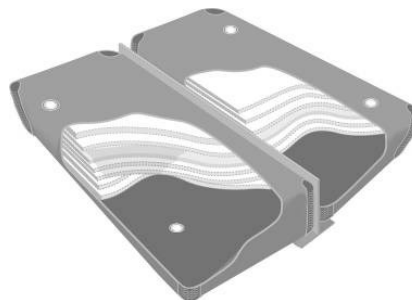

Voor de navolgende onderdelen bestaat garantie zoals bij ieder onderdeel apart wordt vermeld.

*productgarantie voor lekkage op de lasnaad van het Lunalife watermatras	5 jaar
*productgarantie voor fiberverschuiving van het Lunalife watermatras	2 jaar
*productgarantie voor het verwarmingselement	2 jaar
*productgarantie voor de thermostaat van het verwarmingselement	2 jaar
*productgarantie voor schuimranden, tijken, veiligheidsvoering en overige	2 jaar

Voor het laatste item geldt dit expliciet op ontstane tekortkomingen in het fabricageproces

Schade die direct of indirect gevolg is van het defect of gebrek valt niet onder de garantie - bepalingen.

Plaatsingsinstructie

Deze set duo matrassen dient als volgt geïnstalleerd te worden. **De vulmonden moeten namelijk altijd aan de buitenzijde van het waterbed worden geplaatst** (zie afbeelding).

Vulinstructie

Voordat u met het afvullen van het watermatras begint reinigt u uw vulslang middels het doorspoelen met heet water. Vervolgens voegt u een hele fles Aquafit startconditioner toe per matrasdeel.

Let op: de gehele fles conditioner moet over de 2 vulmonden per matras verdeeld worden.

Vul het matras met lauw warm water van ongeveer 28 graden. Het matras is goed gevuld als u zittend in het midden van het matras licht de bodem raakt. Vul het matras niet te vol want dit komt niet ten goede aan het slaapcomfort en kan uw matras beschadigen.

Netto vrachtkosten Nederland		
Complete bedden:		
Netto - Orderwaarde <= 750,- €	59,- €	Bijvoorbeeld 1 bed
Netto - Orderwaarde > 750,- €	vrachtvrij	
Losse onderdelen:		
Voor elke zending per DPD berekenen wij € 15,- aan vrachtkosten. Voor hele kleine pakketjes berekenen wij € 8,-		
Voor grote pakketten, zoals schuimdelen, langer dan 200 cm wordt € 25 extra aan vrachtkosten in rekening gebracht.