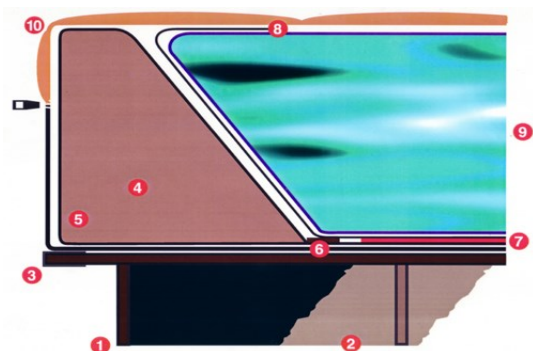

1	Plint	6	Onderkant hoes
2	Kruizen	7	Heater
3	Bodemplaat	8	Veiligheidsvoering
4	Softside Luxe schuim	9	Watermatras
5	Softside Luxe schuim	10	Bovenkant hoes