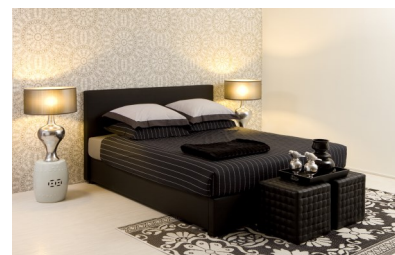

Luna Basic Box