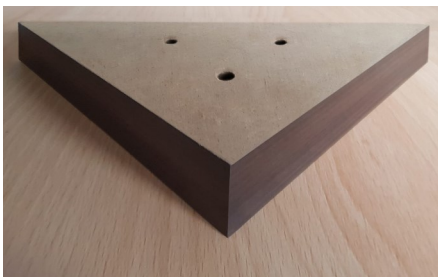

Block (standaard bij de bedden)

Hoogte: 5 cm

Prijs : 25,- € per set

Leverbare kleuren:
Zilver, naturel, wengé en zwart