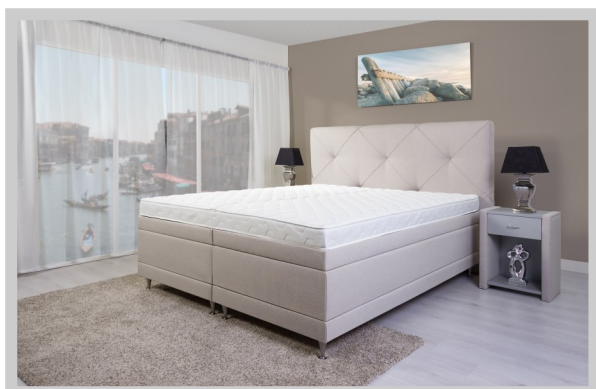

### Standaard meegeleverd:

- Bedombouw Porto Box (= 2 Boxen vanaf 140 cm bedbreedte), gestoffeerd
- Wave Splitbodem in de Lunalive Stofcollectie
- Standaard Dubbeldoek splithoes, deelbaar (vanaf 160 cm)
- Top Split Schuimbalken
- Lunalive matrassen naar keuze + Splitliner
- Standaard verwarmingen + Installatiepakket
- Plintset zwart, inclusief kruizen (= 65 cm bedhoogte)
- Inclusief hoofdbord Roma, Santo of Trentino
- Chroom pootjes "Trevi High", 12 cm hoog
- Keuze uit alternatieve pootjes zie pagina 32