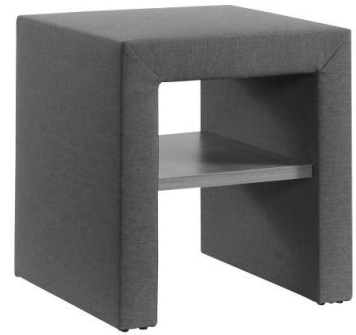

### Nachtkastje Ace

Breedte 45 cm  
Diepte 40 cm  
Hoogte 47 cm

**€ 195**

Hout: zwart, wit, beuken, grijs-eiken, wit-eiken, noten, wengé of zilver