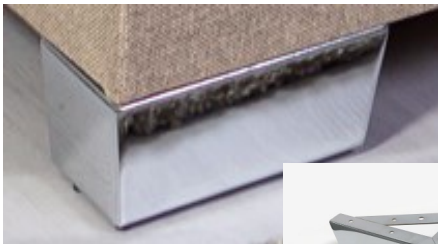

Triangel

Hoogte: 5 cm

Meerprijs : 30,- € per set

Leverbare kleuren:
Zilver, naturel, wengé en zwart