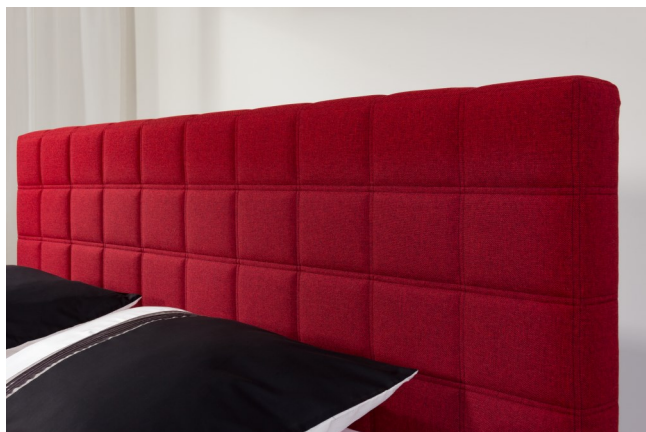

PULA

Bedbreedte + 23 cm
Hoogte 110 cm / 125 cm
Dikte 14 cm

Poseidon Stofcollectie :

€ 550 (110 cm)

€ 700 (125 cm)