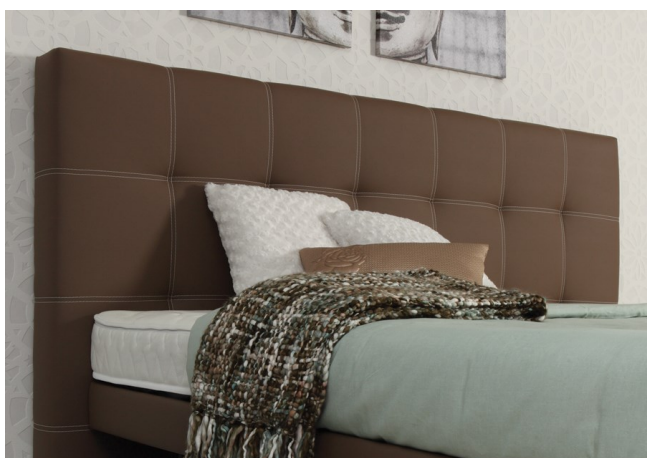

### BARI

Bedbreedte + 23 cm of  
gelijk aan bedbreedte (=Small)  
Hoogte 110 cm / 125 cm  
Dikte 14 cm

Poseidon Stofcollectie :

**€ 460 (110 cm)**

**€ 550 (125 cm)**

Kan ook zonder middennaad besteld worden !