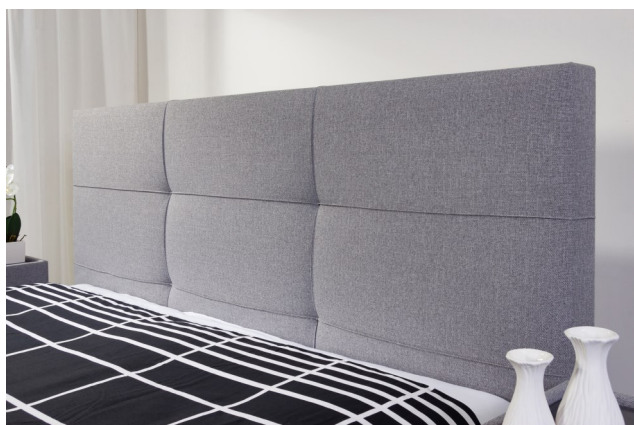

VENTURA

Bedbreedte + 23 cm
Hoogte 110 / 125 cm
Dikte 14 cm

Lunalive Stofcollectie:

€ 498 (110 cm)
€ 590 (125 cm)