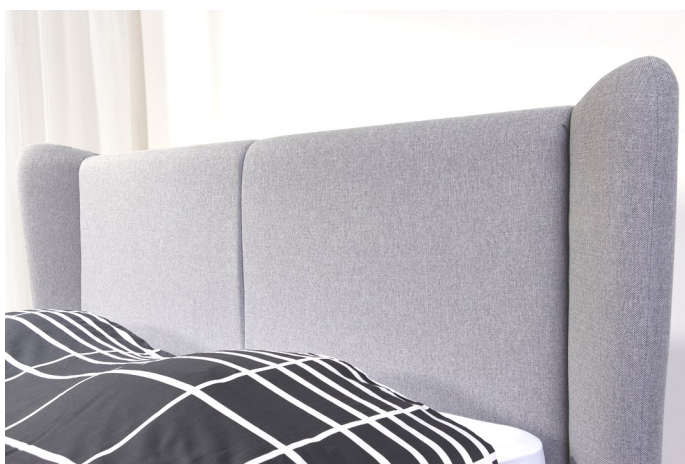

€ 790

SOLERO

Bedbreedte + 40 cm
Hoogte 120 cm
Dikte 14 cm

Lunalive Stofcollectie:

€ 650

Hoofdborden

PULA

Bedbreedte + 23 cm
Hoogte 110 cm / 125 cm
Dikte 14 cm