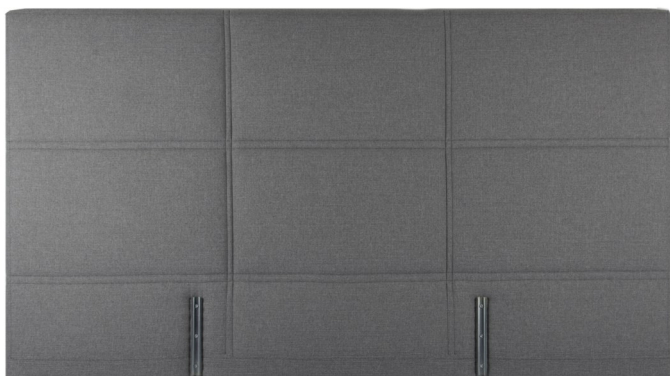

AURORA

Bedbreedte + 33 cm
Hoogte 120 cm
Dikte 12 cm

€ 500