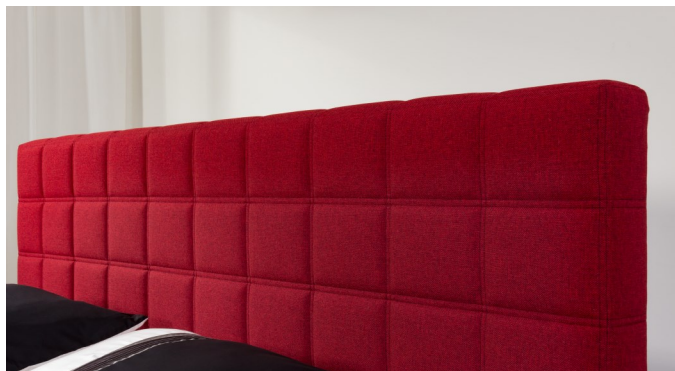

€ 790

SOLERO

Bedbreedte + 40 cm
Hoogte 120 cm
Dikte 14 cm

Lunalive Stofcollectie:

€ 650

Hoofdborden

PULA

Bedbreedte + 23 cm
Hoogte 110 cm / 125 cm
Dikte 14 cm