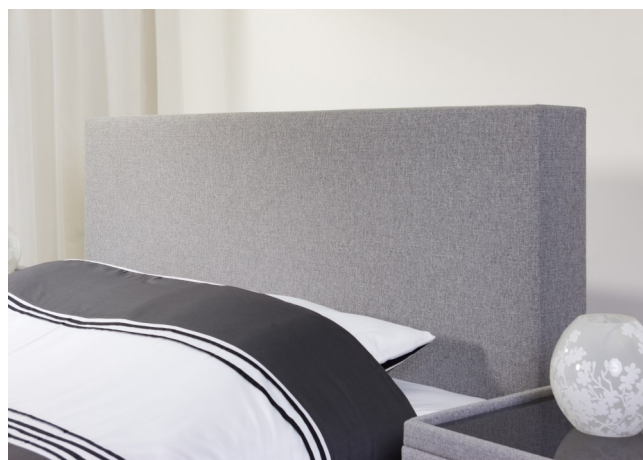

SANTO XL

Bedbreedte + 20 cm of
gelijk aan bedbreedte

Hoogte 110 / 160 cm
Dikte 14 cm

€ 350 (110 cm)

€ 550 (160 cm)

De Santo XL op 160 cm
hoogte wordt in 2 delen
geleverd. (110 cm en 50
cm hoog)

SIESTA

Bedbreedte + 23 cm
Hoogte 112 cm
Dikte 16 cm