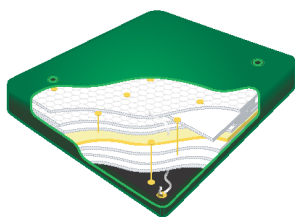

TECHNISCHE DATEN:

- Lautsprecher: ca. 0,1 W
- Anschluß: 3,5 mm Klinke
- Kabellänge: 1,1 m

Das Poseidon Musik - Kissen wird mit einem abnehmbaren, waschbaren Bezug geliefert und besteht aus 100 % Baumwolle mit edlem Glanz. Die Füllung aus luftiger Polyesterfaser sorgt für eine optimale Anpassung.

www.poseidonwaterbedden.com

The Art of Sleeping

Softside Matrassen

Free Motion

Midi Motion

E Motion (1x Lumbar)

Slow Motion (2x Lumbar)

No Motion (2x Lumbar)