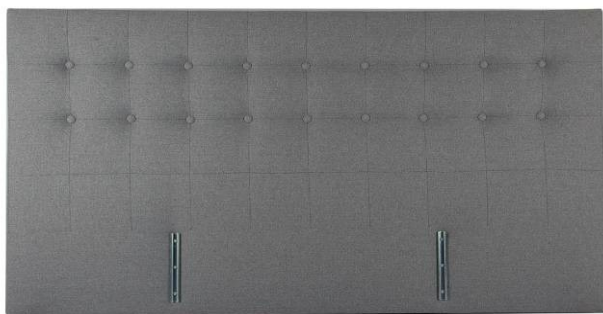

SANTO XL

Bedbreedte + 20 cm of
gelijk aan bedbreedte

Hoogte 110 / 160 cm
Dikte 14 cm

€ 350 (110 cm)

€ 550 (160 cm)

De Santo XL op 160 cm
hoogte wordt in 2 delen
geleverd. (110 cm en 50
cm hoog)

SIESTA

Bedbreedte + 23 cm
Hoogte 112 cm
Dikte 16 cm