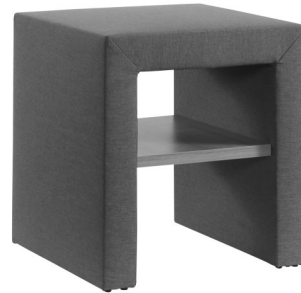

Bedbreedte + 20 cm of gelijk
aan bedbreedte

Hoogte 110 cm
Dikte 14 cm

€ 498

Nachtkastjes

Nachttafel Ace

Diepte 40 cm
Breedte 45 cm
Hoogte 47 cm

Lunalive Stofcollectie: **€ 198**

Hout in zwart, wit, noten, wengé, of zilver