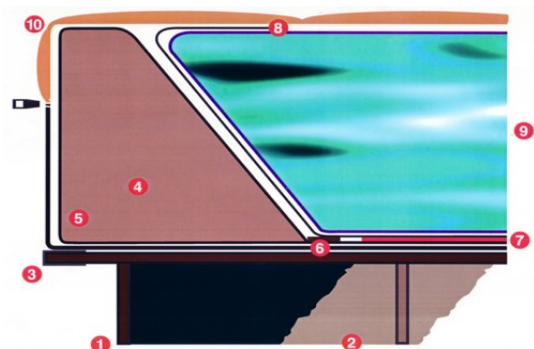

Meerprijzen

XL - Ladeblok, zwart / wit	€ 390
Wheely Ladeblok, zwart / wit	€ 300

1	Plint	6	Onderkant hoes
2	Kruizen	7	Heater
3	Bodemplaat	8	Veiligheidsvoering
4	Softside Luxe schuim	9	Watermatras
5	Softside Luxe schuim	10	Bovenkant hoes